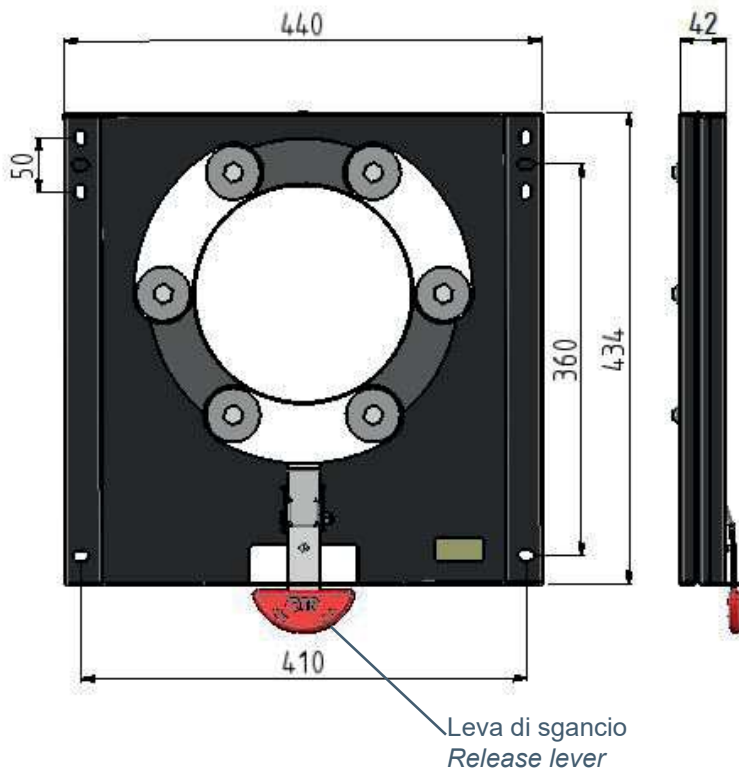

since 1977

Your comfort. Your safety.

PIASTRA GIREVOLE SWIVEL PLATE

▼ P/N: 9PG0023000V01

Fiat Ducato X250/X290

Piastra girevole per sedile originale compatibile con modelli sotto indicati. Design compatto e resistente, rotazione fluida, peso contenuto. Versione universale Dx-Sx.

Swivel plate for original seat compatible with models below. Compact, high resistant design, smooth rotation system, lightweight. Right-left universal version.

DATI TECNICI/Technical Datasheet

Dimensioni/Dimension	440x434x42 mm
Peso/Weight	7,7 kg
Materiale/Materials	Acciaio-Plastica/Steel-Plastic
Trattamento/Treatment	Verniciato/Powder coating
Colore/Colours	Nero/Black