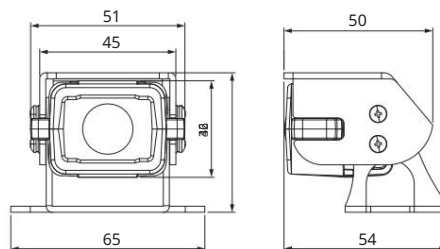

TECHNICKÉ ÚDAJE

CM-200M	
Typ snímače	1,3 MP WDR barevný CMOS
Pozorovací úhel (H/V/D)	112/84/139
Celkový počet pixelů	1,297 (H) x 977 (V)
Provozní napětí	DC 12-24V
Provozní teplota	-20°C ~ 70°C
Skladovací teplota	-30°C ~ 80°C
Rozměry	51 (Š) X 46 (V) X 54 (H) mm (s držákem fotoaparátu)
Hmotnost	180 g (s držákem fotoaparátu)
Rozsah dodávky kamery 1SET
Doplňky 1SET
Návod k použití1EA
Prodlužovací kabel (volitelně)1EA

*Specifikace a design se mohou bez upozornění změnit.

ROZMĚRY

TYP KABELU

"A"	SPOJENÍ
1	NAPÁJENÍ DC
6	VIDEO GND
3	VIDEO VSTUP
2	AUDIO VSTUP
4	OPENÍ

PŘIDĚLENÍ PIN
PŘEDNÍ POHLED

INSTALACE

1. Vyberte polohu pro instalaci kamery tak, aby obrázek na monitoru ukazoval celou oblast za vaším vozidlem.
2. Upevněte upevňovací držák pomocí šroubů