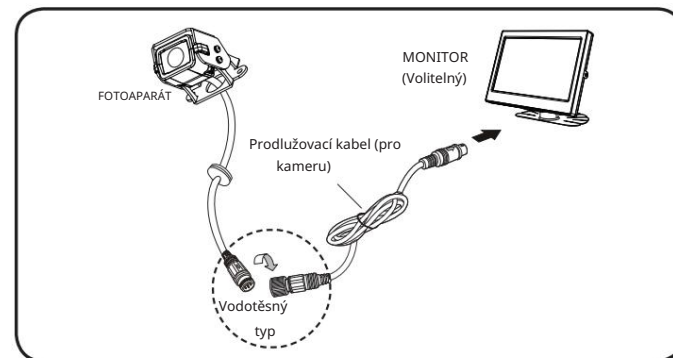

UŽIVATELSKÉ POKYNY

Děkujeme, že jste si zakoupili náš produkt.

Pro zajištění správné funkce a aplikace si prosím pečlivě přečtete tento návod k obsluze.

CM-200M

CAMOS

CHARAKTERISTIKA

- 1,3MP WDR barevný CMOS
- Vodotěsný (IP69K)
- 5 IR LED pro noční vidění
- Integrovaný mikrofon
- Vyhřívavý
- Fotosenzor

POZOR

Pro zajištění správné funkce připojte kameru CM-200M pouze k monitoru Camos.

Použijte prosím kameru při 12V až 24V (max. 30V)

SPOJENÍ

Abyste předešli zkratu, odpojte před připojením uzemnění baterie.

Při připojování kabelů se ujistěte, že jsou zástrčky a zásuvky správně zapojeny a že nejsou poškozeny PIN.

Při použití prodlužovacích kabelů postupujte podle pokynů.

Použití upraveného kabelu nebo kabelů od jiných výrobců může způsobit závady produktu. V tomto případě nenese výrobce žádnou odpovědnost.

TECHNICKÉ ÚDAJE

CM-200M	
Typ snímače	1,3 MP WDR barevný CMOS
Pozorovací úhel (H/V/D)	112/84/139
Celkový počet pixelů	1,297 (H) x 977 (V)
Provozní napětí	DC 12-24V
Provozní teplota	-20°C ~ 70°C
Skladovací teplota	-30°C ~ 80°C
Rozměry	51 (Š) X 46 (V) X 54 (H) mm (s držákem fotoaparátu)
Hmotnost	180 g (s držákem fotoaparátu)
Rozsah dodávky kamery 1SET
Doplňky 1SET
Návod k použití1EA
Prodlužovací kabel (volitelně)1EA