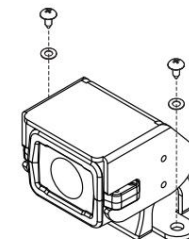

TECHNICKÉ ÚDAJE

CM-200M	
Typ snímače	1,3 MP WDR barevný CMOS
Pozorovací úhel (H/V/D)	112/84/139
Celkový počet pixelů	1,297 (H) x 977 (V)
Provozní napětí	DC 12-24V
Provozní teplota	-20°C ~ 70°C
Skladovací teplota	-30°C ~ 80°C
Rozměry	51 (Š) X 46 (V) X 54 (H) mm (s držákem fotoaparátu)
Hmotnost	180 g (s držákem fotoaparátu)
Rozsah dodávky kamery 1SET
Doplňky 1SET
Návod k použití1EA
Prodlužovací kabel (volitelně)1EA

*Specifikace a design se mohou bez upozornění změnit.

ROZMĚRY

TYP KABELU

"A"	SPOJENÍ
1	NAPÁJENÍ DC
6	VIDEO GND
3	VIDEO VSTUP
2	AUDIO VSTUP
4	OPENÍ

PŘIDĚLENÍ PIN
PŘEDNÍ POHLED

INSTALACE

1. Vyberte polohu pro instalaci kamery tak, aby obrázek na monitoru ukazoval celou oblast za vaším vozidlem.
2. Upevněte upevňovací držák pomocí šroubů